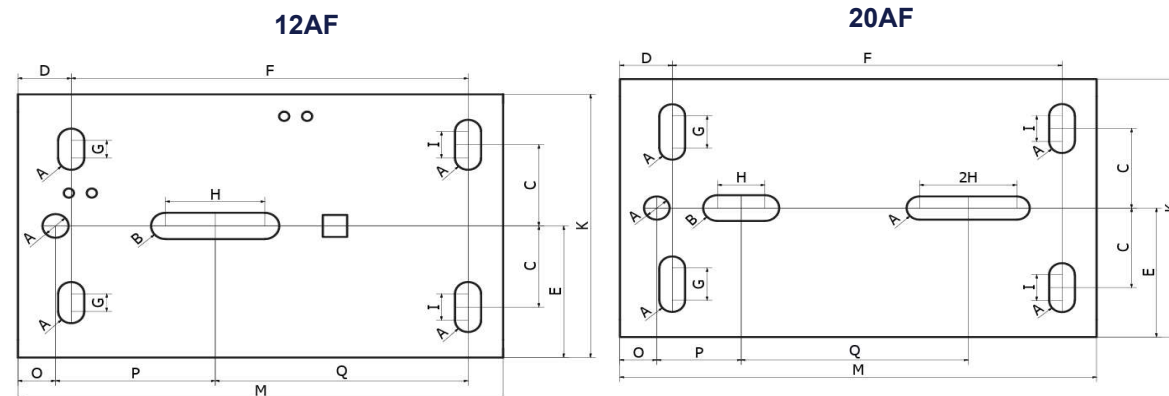

Dimensions of Goliath AFD, AFID & AFDS Hand Winches

GOLIATH

Fixing Dimensions

	Product:	4AFM	4AF	6AF	8AF	12AF	20AF
A	(mm)	9	9	11	11	10.8	10.8
B	(mm)	-	11	12	12.5	12	12
C	(mm)	-	22	33.5	32.0	37	37
D	(mm)	14.5	14.5	20	20.5	22	22
E	(mm)	16.5	42.25	50	50.25	60	60
F	(mm)	61	61	115	77.5	164	164
G	(mm)	6	9.5	10	11	8	15
H	(mm)	11	11	29	37	41	20
I	(mm)	-	6	-	-	12	12
J	(mm)	96	96	128	167	170	170
K	(mm)	50	90.5	99.5	100.5	120	120
L	(mm)	211	250	265	265	294	294
M	(mm)	125	125	155	178.5	200.5	200.5
N	(mm)	195	197	240	290	295	330
O	(mm)	31.5	31.5	14	14.5	15.5	15.5
P	(mm)	-	-	26	25.5	66	35.5
Q	(mm)	-	-	54.5	58	104.5	95.5
R	(mm)	-	-	40.5	-	-	-
S	(mm)	78	117	132	132	155	155
T	(mm)	32	32	32	32	38	38
U	(mm)	126	128	161	200	214	214
V	(mm)	27	27	27	27	28	28
W	(mm)	31	31	58	81	81	81

Bulk Dimensions