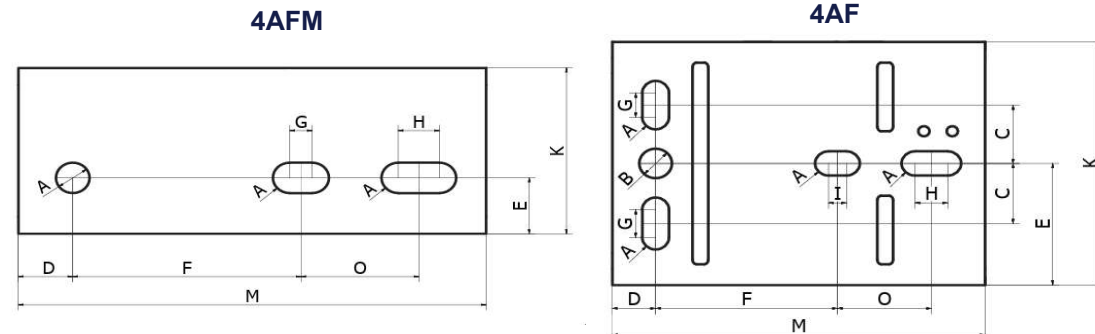

Dimensions of Goliath AFD, AFID & AFDS Hand Winches

GOLIATH

Fixing Dimensions

	Product:	4AFM	4AF	6AF	8AF	12AF	20AF
A	(mm)	9	9	11	11	10.8	10.8
B	(mm)	-	11	12	12.5	12	12
C	(mm)	-	22	33.5	32.0	37	37
D	(mm)	14.5	14.5	20	20.5	22	22
E	(mm)	16.5	42.25	50	50.25	60	60
F	(mm)	61	61	115	77.5	164	164
G	(mm)	6	9.5	10	11	8	15
H	(mm)	11	11	29	37	41	20
I	(mm)	-	6	-	-	12	12
J	(mm)	96	96	128	167	170	170
K	(mm)	50	90.5	99.5	100.5	120	120
L	(mm)	211	250	265	265	294	294
M	(mm)	125	125	155	178.5	200.5	200.5
N	(mm)	195	197	240	290	295	330
O	(mm)	31.5	31.5	14	14.5	15.5	15.5
P	(mm)	-	-	26	25.5	66	35.5
Q	(mm)	-	-	54.5	58	104.5	95.5
R	(mm)	-	-	40.5	-	-	-
S	(mm)	78	117	132	132	155	155
T	(mm)	32	32	32	32	38	38
U	(mm)	126	128	161	200	214	214
V	(mm)	27	27	27	27	28	28
W	(mm)	31	31	58	81	81	81

Bulk Dimensions