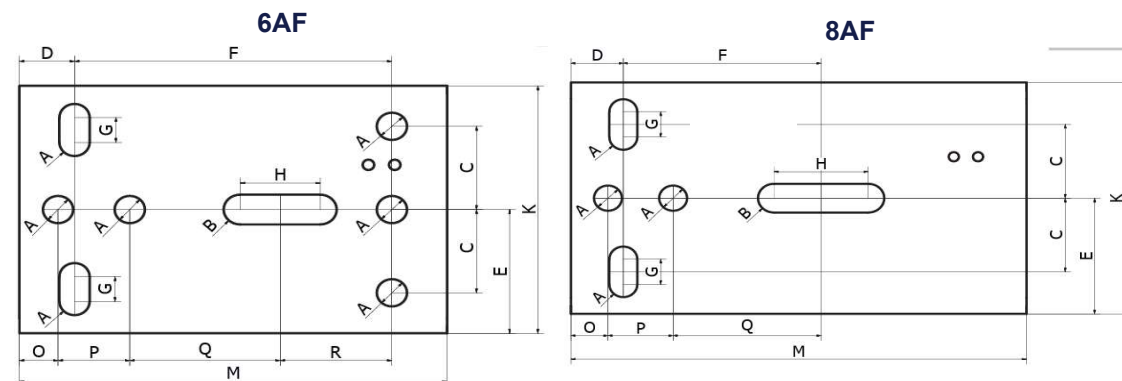

Dimensions of Goliath AFD, AFID & AFDS Hand Winches

GOLIATH

Fixing Dimensions

	Product:	4AFM	4AF	6AF	8AF	12AF	20AF
A	(mm)	9	9	11	11	10.8	10.8
B	(mm)	-	11	12	12.5	12	12
C	(mm)	-	22	33.5	32.0	37	37
D	(mm)	14.5	14.5	20	20.5	22	22
E	(mm)	16.5	42.25	50	50.25	60	60
F	(mm)	61	61	115	77.5	164	164
G	(mm)	6	9.5	10	11	8	15
H	(mm)	11	11	29	37	41	20
I	(mm)	-	6	-	-	12	12
J	(mm)	96	96	128	167	170	170
K	(mm)	50	90.5	99.5	100.5	120	120
L	(mm)	211	250	265	265	294	294
M	(mm)	125	125	155	178.5	200.5	200.5
N	(mm)	195	197	240	290	295	330
O	(mm)	31.5	31.5	14	14.5	15.5	15.5
P	(mm)	-	-	26	25.5	66	35.5
Q	(mm)	-	-	54.5	58	104.5	95.5
R	(mm)	-	-	40.5	-	-	-
S	(mm)	78	117	132	132	155	155
T	(mm)	32	32	32	32	38	38
U	(mm)	126	128	161	200	214	214
V	(mm)	27	27	27	27	28	28
W	(mm)	31	31	58	81	81	81

Bulk Dimensions